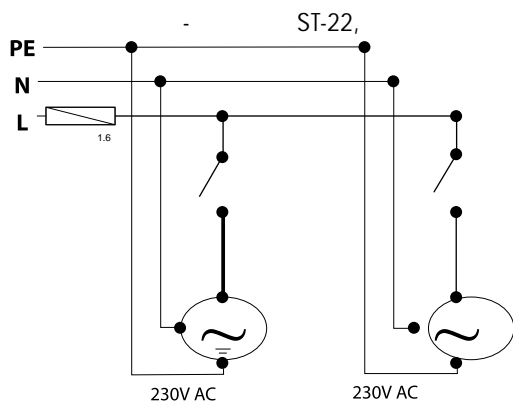

ST-22 • ST-24 • ST-30 • ST-80

ST-22  
ST-24  
ST-30  
ST-80

TECH

TECH

30°C ÷ 80°C
230V/50Hz +/- 10%
2W
do 1A
1A
25°C – 100°C
-10°C – 50°C
1°C
1,6 A
0-85°C

ST-22, 24, 30, 80

ST-22

ST-24

ST-30

ST-80

ST-22, 24, 30, 80

LED

E4-  
E5-

85°

85°

ST-22  
ST-24, ST-30, ST-80

WT 1,6A,  
1,6

!

!

90°

4

30

30°

28°