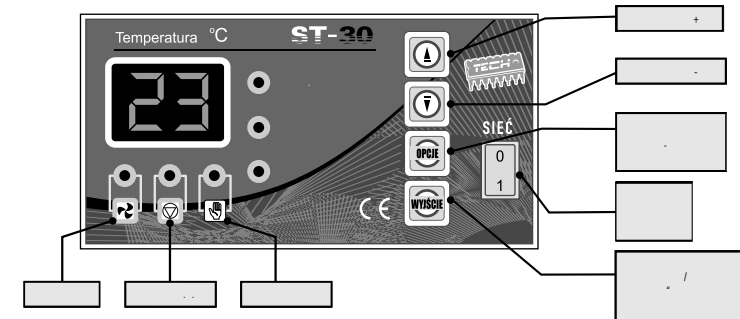

ST-22 • ST-24 • ST-30 • ST-80

ST-22  
ST-24  
ST-30  
ST-80

TECH

TECH

30°C ÷ 80°C
230V/50Hz +/- 10%
2W
do 1A
1A
25°C – 100°C
-10°C – 50°C
1°C
1,6 A
0-85°C

ST-22, 24, 30, 80

ST-22

ST-24

ST-30

ST-80

ST-22, 24, 30, 80

LED

E4-  
E5-

85°

85°

ST-22  
ST-24, ST-30, ST-80

WT 1,6A,  
1,6

!

!

90°

4

30

30°

28°