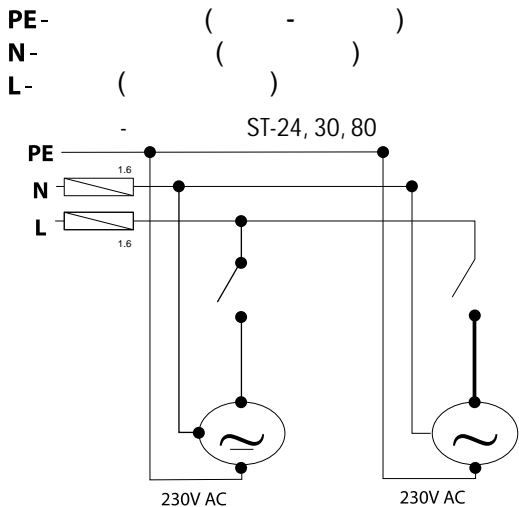

ST-22 • ST-24 • ST-30 • ST-80

ST-22  
ST-24  
ST-30  
ST-80

TECH

TECH

30°C ÷ 80°C
230V/50Hz +/- 10%
2W
do 1A
1A
25°C – 100°C
-10°C – 50°C
1°C
1,6 A
0-85°C

ST-22, 24, 30, 80

ST-22

ST-24

ST-30

ST-80

ST-22, 24, 30, 80

LED

E4-  
E5-

85°

85°

ST-22  
ST-24, ST-30, ST-80

WT 1,6A,  
1,6

!

!

90°

4

30

30°

28°