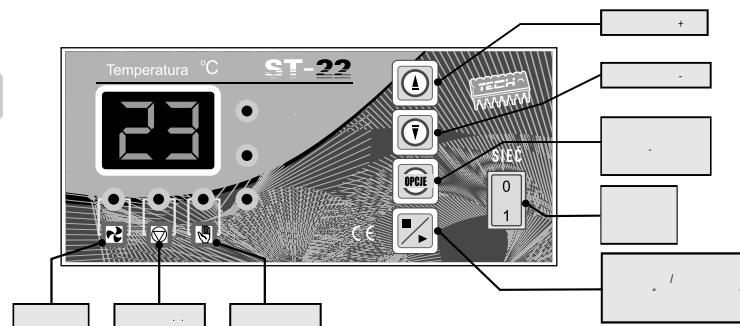

ST-22 • ST-24 • ST-30 • ST-80

ST-22  
ST-24  
ST-30  
ST-80

TECH

TECH

30°C ÷ 80°C
230V/50Hz +/- 10%
2W
do 1A
1A
25°C – 100°C
-10°C – 50°C
1°C
1,6 A
0-85°C

ST-22, 24, 30, 80

ST-22

ST-24

ST-30

ST-80

ST-22, 24, 30, 80

LED

E4-  
E5-

85°

85°

ST-22  
ST-24, ST-30, ST-80

WT 1,6A,  
1,6

!

!

90°

4

30

30°

28°