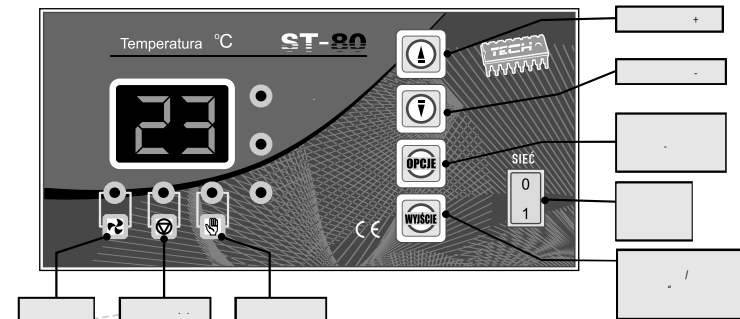

ST-22 • ST-24 • ST-30 • ST-80

ST-22  
ST-24  
ST-30  
ST-80

TECH

TECH

30°C ÷ 80°C
230V/50Hz +/- 10%
2W
do 1A
1A
25°C – 100°C
-10°C – 50°C
1°C
1,6 A
0-85°C

ST-22, 24, 30, 80

ST-22

ST-24

ST-30

ST-80

ST-22, 24, 30, 80

LED

E4-  
E5-

85°

85°

ST-22  
ST-24, ST-30, ST-80

WT 1,6A,  
1,6

!

!

90°

4

30

30°

28°