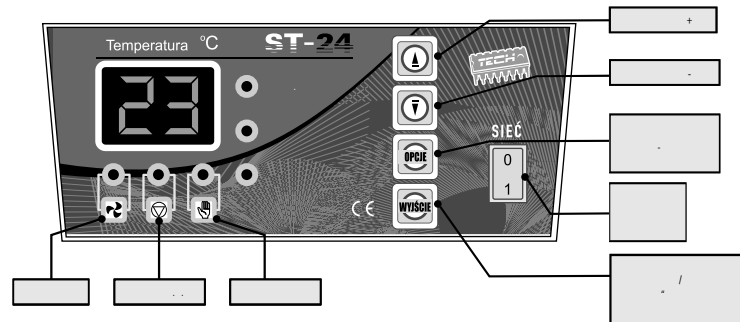

ST-22 • ST-24 • ST-30 • ST-80

ST-22  
ST-24  
ST-30  
ST-80

TECH

TECH

30°C ÷ 80°C
230V/50Hz +/- 10%
2W
do 1A
1A
25°C – 100°C
-10°C – 50°C
1°C
1,6 A
0-85°C

ST-22, 24, 30, 80

ST-22

ST-24

ST-30

ST-80

ST-22, 24, 30, 80

LED

E4-  
E5-

85°

85°

ST-22  
ST-24, ST-30, ST-80

WT 1,6A,  
1,6

!

!

90°

4

30

30°

28°